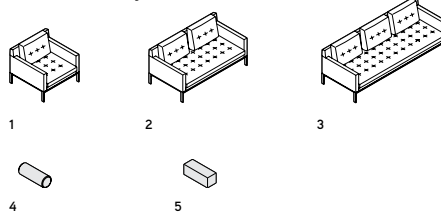

Statement of Line

1-3 Lifestyle Lounge

- 1. L 902 x W 889 x H 730, Seat: L 740 x W 560 x H 430;
- 2. L 1639 x W 889 x H 730, Seat: L 1480 x W 560 x H 430;
- 3. L 2375 x W 889 x H 730, Seat: L 2200 x W 560 x H 430

4-5 Lifestyle Lounge Bolsters

- 4.-5. L 178 x W 470 x H 178

6-21 Contract Lounge

- 6. L 660 x W 711 x H 787, Seat: L 660 x W 560 x H 430;
- 7. L 813 x W 711 x H 787, Seat: L 680 x W 560 x H 430;
- 8. L 737 x W 711 x H 787, Seat: L 680 x W 560 x H 430;
- 9. L 737 x W 711 x H 787, Seat: L 680 x W 560 x H 430;
- 10. L 1321 x W 711 x H 787, Seat: L 1320 x W 560 x H 430;
- 11. 1473 x W 711 x H 787, Seat: L 1340 x W 560 x H 430;
- 12. L 1397 x W 711 x H 787, Seat: L 1340 x W 560 x H 430;
- 13. L 1397 x W 711 x H 787, Seat: L 1340 x W 560 x H 430;
- 14. L 1981 x W 711 x H 787, Seat: L 1980 x W 560 x H 430;
- 15. 2134 x W 711 x H 787, Seat: L 2000 x W 560 x H430;
- 16.-17. L 2057 x W 711 x H 787, Seat: L 2000 x W 560 x H 430;
- 18. L 2642 x W 711 x H 787, Seat: L 2640 x W 560 x H 430;
- 19. L 2134 x W 711 x H 787, Seat: L 2660 x W 560 x H 430;
- 20.-21. L 2718 x W 711 x H 787, Seat: L 2660 x W 560 x H 430

22-25 Benches

- 22. L 660 x W 660 x H 419; 23. L 1321 x W 660 x H 419;
- 24. L 1981 x W 660 x H 419; 25. L 2642 x W 660 x H419

Statement of Line

Millbrae Lifestyle

Millbrae Contract

Product Features

Surface Materials