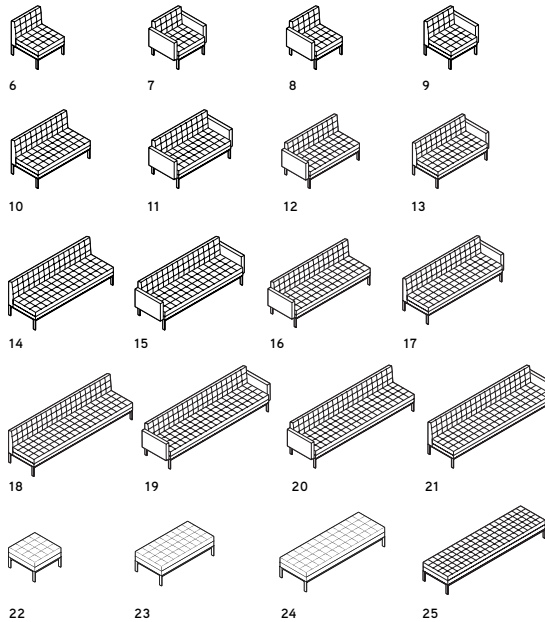

Statement of Line

1-3 Lifestyle Lounge

- 1. L 902 x W 889 x H 730, Seat: L 740 x W 560 x H 430;
- 2. L 1639 x W 889 x H 730, Seat: L 1480 x W 560 x H 430;
- 3. L 2375 x W 889 x H 730, Seat: L 2200 x W 560 x H 430

4-5 Lifestyle Lounge Bolsters

- 4.-5. L 178 x W 470 x H 178

6-21 Contract Lounge

- 6. L 660 x W 711 x H 787, Seat: L 660 x W 560 x H 430;
- 7. L 813 x W 711 x H 787, Seat: L 680 x W 560 x H 430;
- 8. L 737 x W 711 x H 787, Seat: L 680 x W 560 x H 430;
- 9. L 737 x W 711 x H 787, Seat: L 680 x W 560 x H 430;
- 10. L 1321 x W 711 x H 787, Seat: L 1320 x W 560 x H 430;
- 11. 1473 x W 711 x H 787, Seat: L 1340 x W 560 x H 430;
- 12. L 1397 x W 711 x H 787, Seat: L 1340 x W 560 x H 430;
- 13. L 1397 x W 711 x H 787, Seat: L 1340 x W 560 x H 430;
- 14. L 1981 x W 711 x H 787, Seat: L 1980 x W 560 x H 430;
- 15. 2134 x W 711 x H 787, Seat: L 2000 x W 560 x H430;
- 16.-17. L 2057 x W 711 x H 787, Seat: L 2000 x W 560 x H 430;
- 18. L 2642 x W 711 x H 787, Seat: L 2640 x W 560 x H 430;
- 19. L 2134 x W 711 x H 787, Seat: L 2660 x W 560 x H 430;
- 20.-21. L 2718 x W 711 x H 787, Seat: L 2660 x W 560 x H 430

22-25 Benches

- 22. L 660 x W 660 x H 419; 23. L 1321 x W 660 x H 419;
- 24. L 1981 x W 660 x H 419; 25. L 2642 x W 660 x H419

Statement of Line

Millbrae Lifestyle

Millbrae Contract

Product Features

Surface Materials